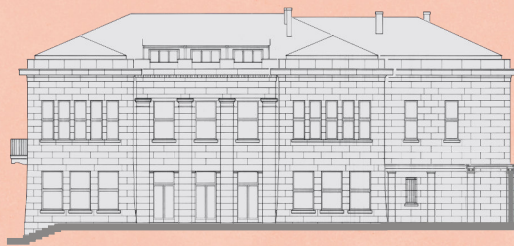

BAUFORSCHUNG
im WIEGANDHAUS

1. Februar 2024
Donnerstag
18.00 Uhr c.t.

**P f u s c h a m B a u
o d e r
e r f o l g r e i c h e
B a u s t r a t e g i e ?**

**Hölzerne Großbauten im
frühkaiserzeitlichen Legionslager Marktbreit**